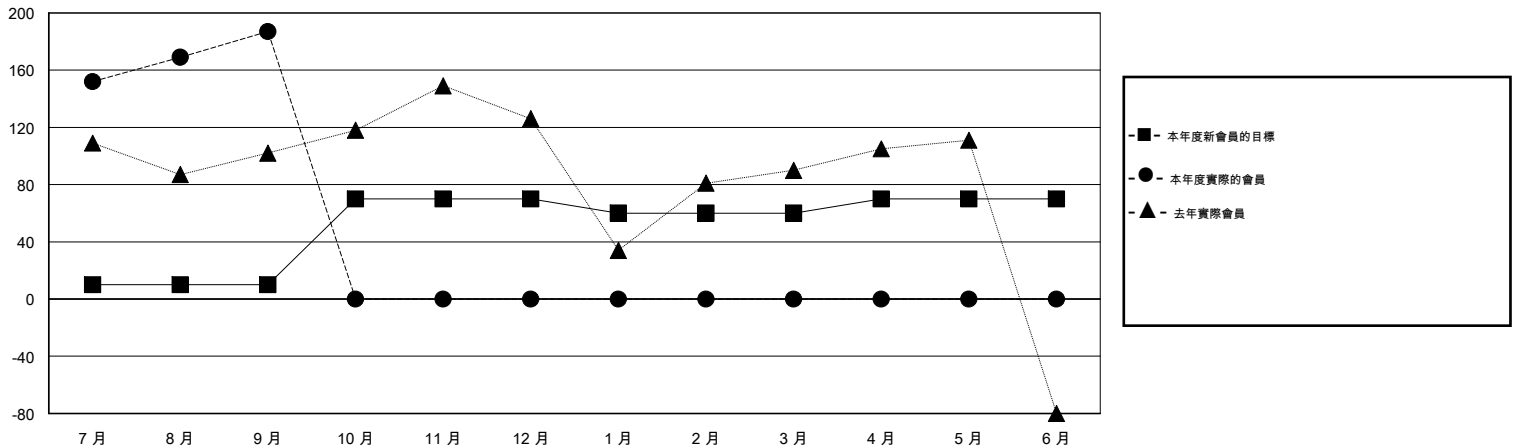

目標和實際會員累積

已取消的分會: 0	35 CLUBS OF 55 增添1位或以上的新會員	性別分佈
		男 1,810 (76.15%)
		女 567 (23.85%)
放棄的會員	點擊這裡取得健康評估資料	家庭單位會員 120
過世 0		戶長 56
分會已取消 0		非戶長 64
其他 19		
總計 19