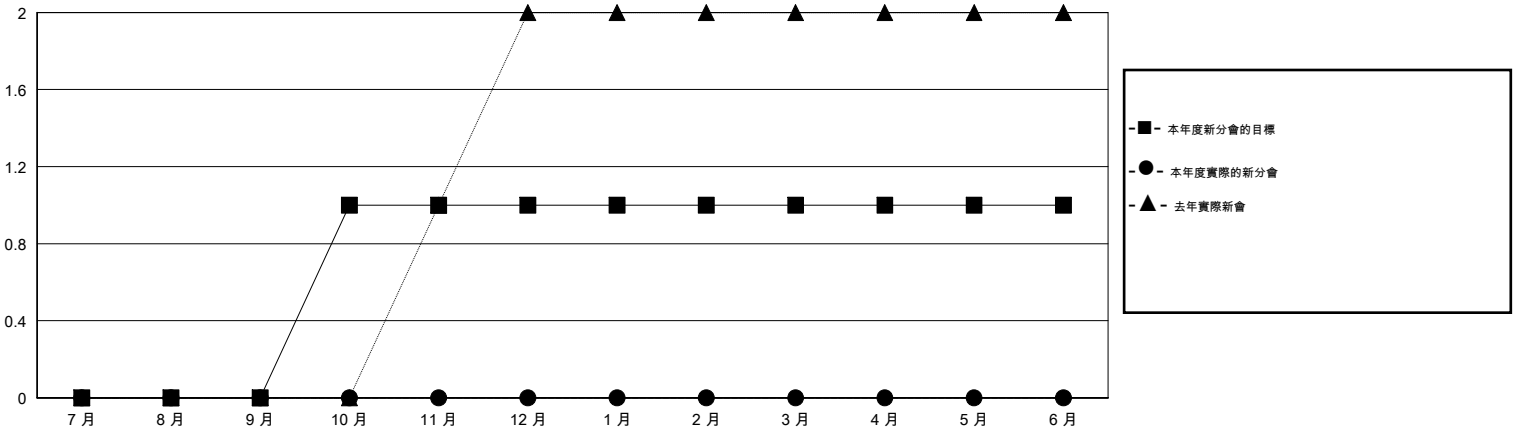

MONTHLY MEMBERSHIP PROGRESS REPORT

District 300B2

Results as of: 9/30/2016

GMT: PEI-JEN CHEN

地點 REP OF CHINA

GMT憲章區 5

分會				
成果 2016-2017				
季	新分會目標	新會	會員流失的分會	淨增/減
7月/8月/9月	0	0	0	0
10月/11月/12月	1	0	0	0
1月/2月/3月	0	0	0	0
4月/5月/6月	0	0	0	0

位會員@每位須繳				
成果 2016-2017				
季	新會員目標	增加的授證/新會員	退會人數	淨增/減
7月/8月/9月	10	206	19	187
10月/11月/12月	60	0	0	0
1月/2月/3月	-10	0	0	0
4月/5月/6月	10	0	0	0

目標與實際新會累積